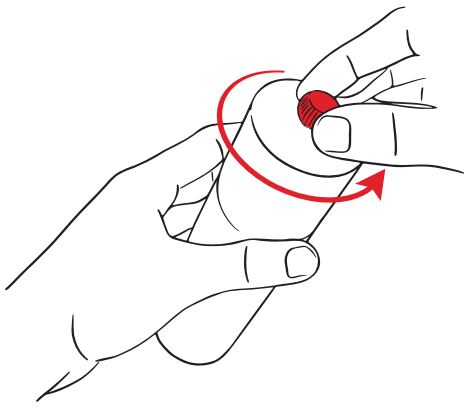

DIE HIGHLIGHTS

- Hergestellt in Frankreich
- Klares und minimalistisches Design
- Kollektion bestehend aus sieben sanften und subtilen Farben
- Perfekt aufeinander abgestimmte Farbtöne für unendlich viele Kombinationen
- PEFC-zertifiziertes Buchenholz aus französischen Wäldern
- Mahlgradeinstellung mit Hilfe der Kopfschraube
- 25 Jahre Garantie auf das Mahlwerk

Lackierung
wasserbasiert

Dunkle Farben
für Pfeffermühlen

P

PEFC-zertifiziertes Buchenholz aus
französischen Wäldern

Helle Farben
für Salzmühlen

S

Pfeffer-
Mahlwerk

Salz-
Mahlwerk