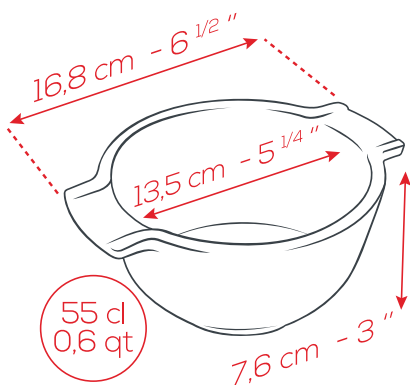

10
JAHRE
GARANTIE

DIE HIGHLIGHTS

- Stabiler Keramikmörser, der dank seiner Griffe leicht zu halten ist
- Ergonomisch geformter Stößel aus Buchenholz mit FSC-Siegel
- Vielseitige Verwendung: Zerkleinern von Gewürzen und Trockenfrüchten, Herstellung von Kräutermischungen, Saucen oder Marinaden
- Leicht angeraute innere Emaile, damit die Zutaten leichter haften bleiben
- Mörser & Stößel sind pflegeleicht, flecken- und geruchsabweisend. Der Mörser ist spülmaschinenfest