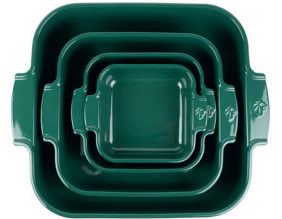

Hohe Ränder für großzügiges Garen

Abgerundete Ecken für einfaches Servieren und Reinigen

SO PRAKTISCH !

Die verschiedenen Größen können ineinander gestapelt werden, um in der Küche Platz zu sparen.

Unsere Keramik lässt sich perfekt mit unseren Møhlen kombinieren!