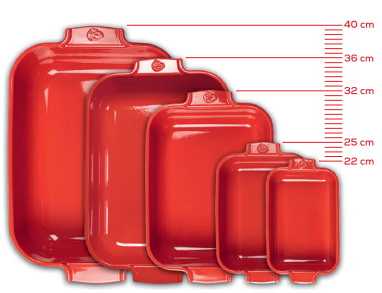

**AUFLAUFFORM
rechteckig**

40 cm - 62064
52,90€ - VPE 2

36 cm - 62071
47,90€ - VPE 3

32 cm - 62088
38,90€ - VPE 3

25 cm - 62095
28,90€ - VPE 3

22 cm - 62101
19,90€ - VPE 4

**AUFLAUFFORM
quadratisch**

36 cm - 62118
48,90€ - VPE 2

28 cm - 62125
34,90€ - VPE 3

21 cm - 62132
26,90€ - VPE 3

18 cm - 62149
19,90€ - VPE 4

TARTEFORM

30 cm - 62156
36,90€ - VPE 3

Einleger DIN A5
Keramik Waldgrün
189334

Aufsteller Acryl
DIN A5
196042

Ob Singlegröße, Familienessen oder große Tafeln, das Keramikgeschirr von Peugeot begleitet Sie bei allen Gourmet-Momenten und für lange Zeit.