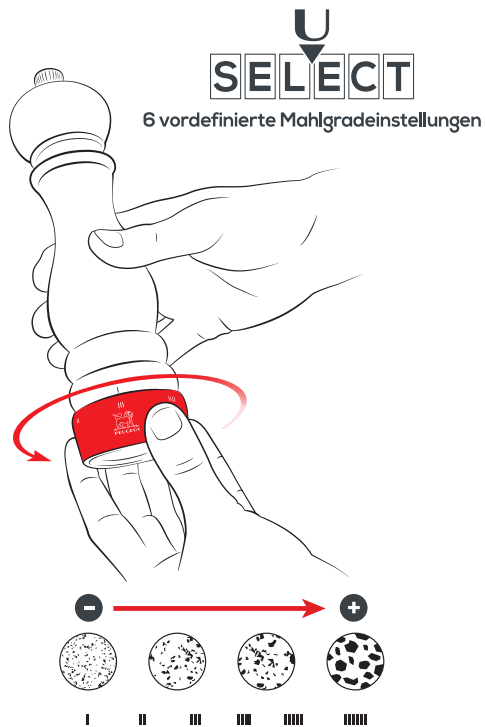

Einleger DIN A5
Paris u'Select 15 cm
189563

Aufsteller Acryl
DIN A5
196042

DIE HIGHLIGHTS

- Hergestellt in Frankreich
- Wasserbasierte Farben
- PEFC-zertifiziertes Buchenholz aus französischen Wäldern
- Stahlmahlwerk mit 25 Jahren Garantie
- Patentiertes u'Select-System zur Mahlgradeinstellung